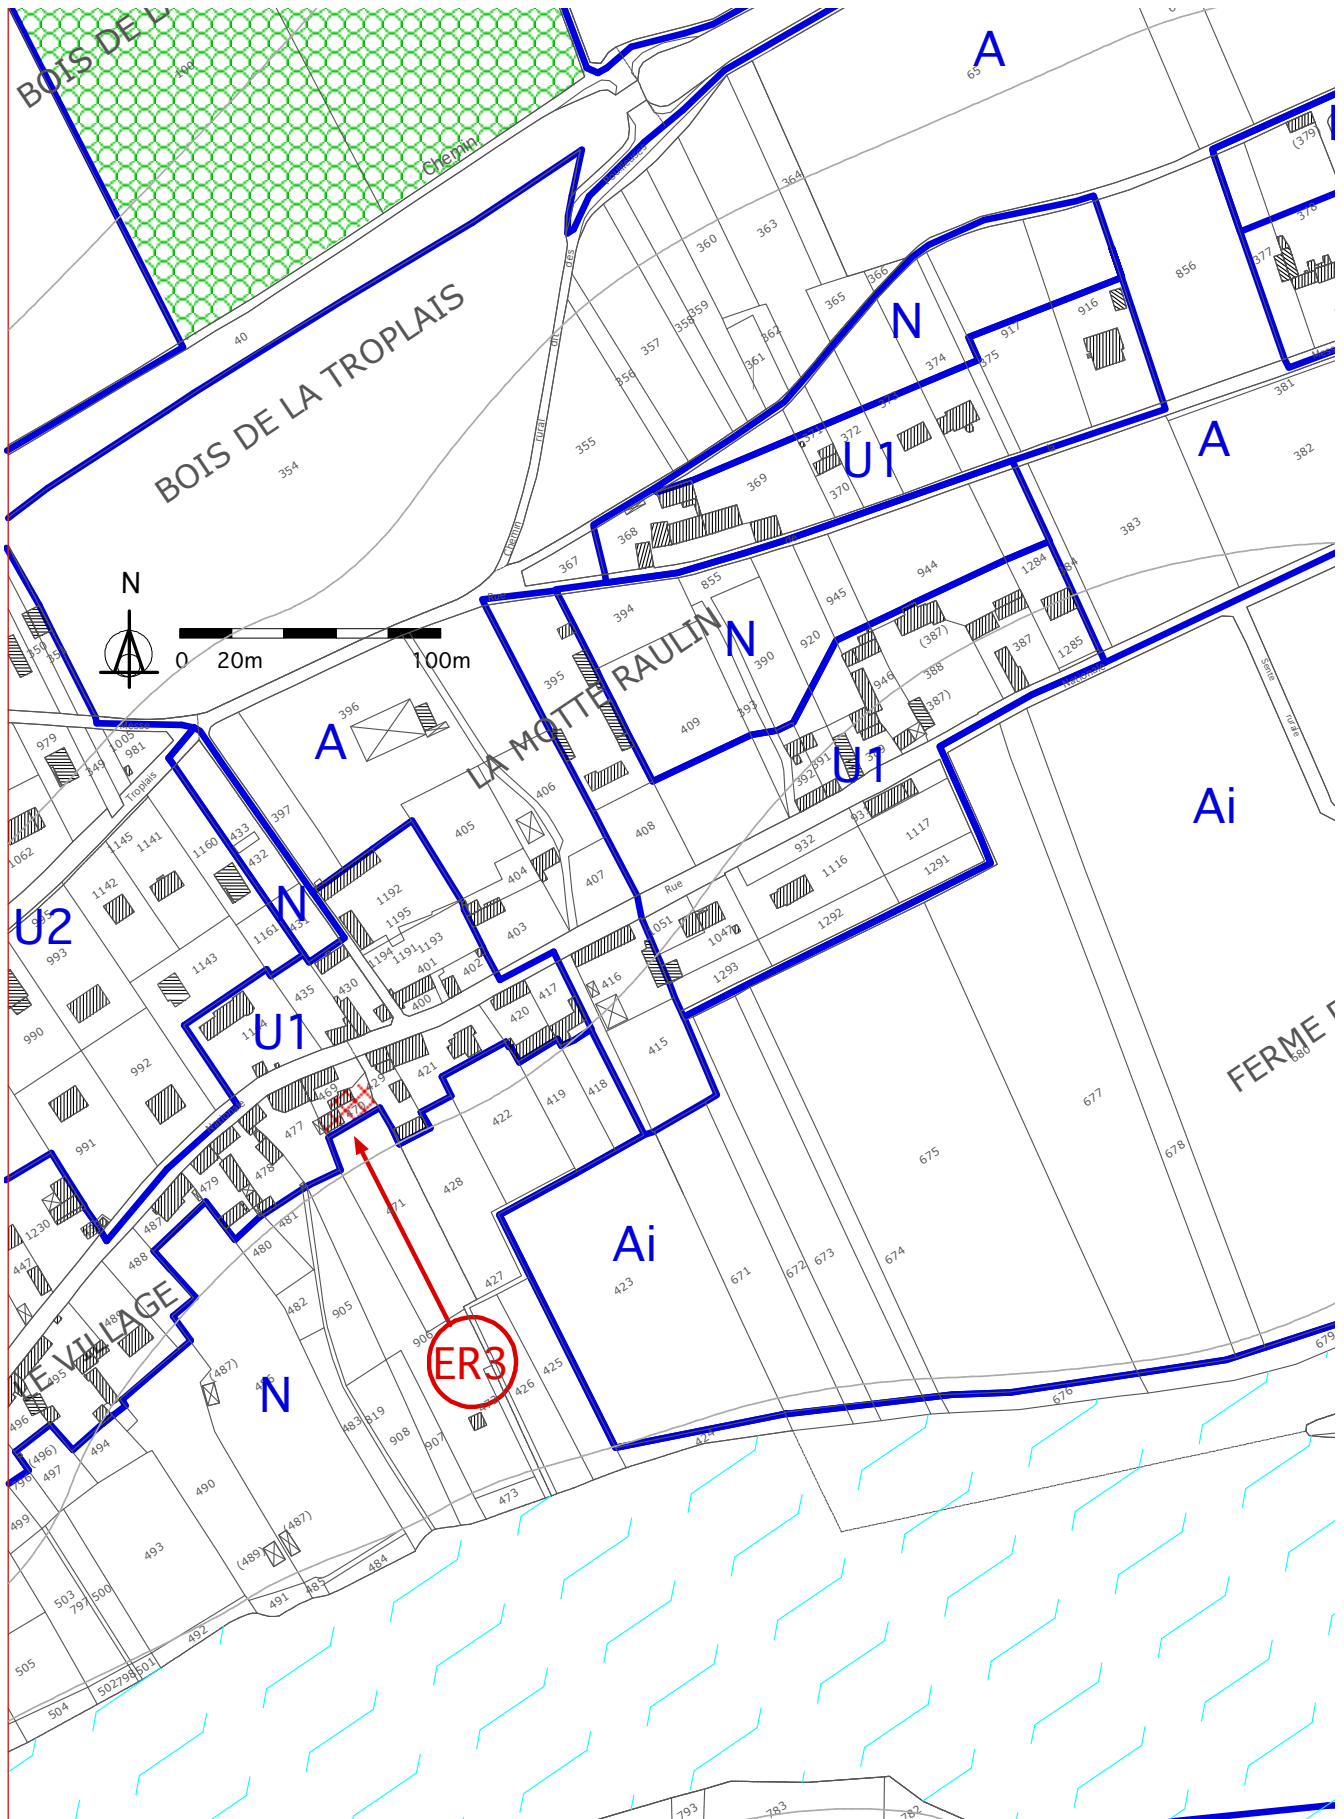

EMPLACEMENTS RESERVES

Le territoire communal n'est touché que par CINQ emplacements réservés, tous au profit de la commune :

- ER1 : Permettre la réalisation d'un champ de foire.
- ER2 : Permettre l'extension de l'école
- ER3 : Permettre un aménagement hydraulique contre le désenclavement
- ER4 : Création d'un accès, désenclavement de la zone AUL

PLAN DE LOCALISATION EMPLACEMENT RESERVE N°1, N°2 ET N°4

PLAN DE LOCALISATION EMPLACEMENT RESERVE N°3

Surfaces des emplacements réservés (non arpentées par le géomètre):

ER1 : 12082 m2

ER2 : 2012 m2

ER3 : 258 m2

ER4 : 96 m2